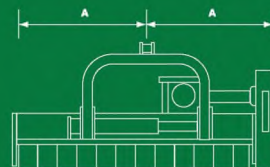

TLSB TRINCIATUTTO SPOSTABILE (Tipo leggero)

Mod.	(B/H/Z)	L	Kg	(Hp - Kw)	(g/min.)	14	rotore mm	2
TLSB - 140	1540 / 850 / 940	1440	360	15/30 - 11/22	540	14	108	2
TLSB - 150	1640 / 850 / 940	1540	370	15/30 - 11/22	540	15	108	3
TLSB - 160	1740 / 850 / 940	1640	380	15/30 - 11/22	540	16	108	3

I dati tecnici, le caratteristiche e le illustrazioni sono indicative e non impegnano il costruttore.

DOTAZIONI DI SERIE

- Attacco a tre punti
- Protezione posteriore in lamiera
- Protezione anteriore con bandelle zincate
- Piedino d'appoggio
- Scatola con ruota libera interna
- Albero cardanico
- Cuffia protezione cardano
- Rotore con mazze lisce
- Trasmissione a cinghie
- Rullo posteriore regolabile in altezza con raschiatore
- Controltelaio interno
- Serie di contrasti interni
- Pistone doppio effetto per spostamento laterale
- Verniciatura speciale a polvere o liquido (primer e smalto)