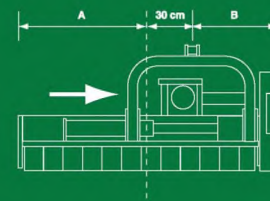

# TLSB TRINCIATUTTO SPOSTABILE (Tipo leggero)

Mod.	(B/H/Z)	L	Kg	(Hp - Kw)	(g/min.)	14	rotore mm	2
TLSB - 140	1540 / 850 / 940	1440	360	15/30 - 11/22	540	14	108	2
TLSB - 150	1640 / 850 / 940	1540	370	15/30 - 11/22	540	15	108	3
TLSB - 160	1740 / 850 / 940	1640	380	15/30 - 11/22	540	16	108	3