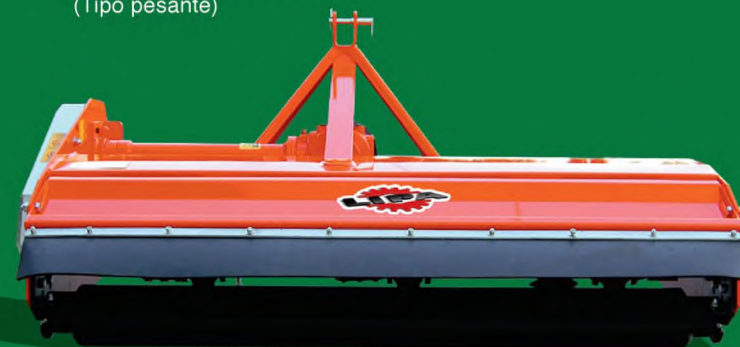

# TLC TRINCIATUTTO (Tipo pesante)

Il Trinciattutto universale TLC è una macchina utilizzata per la triturazione delle erbe e sarmenti di potatura di vigneti e frutteti in genere, dispone di attacco a tre punti, di coperchio apribile che facilita l'ispezione e permette un maggior scarico del materiale lavorato ed è applicabile a qualsiasi trattore cingolato o gommato.

# TLC TRINCIATUTTO (Tipo pesante)

Mod.								
	(B/H/Z)	L	Kg	(Hp - Kw)	(g/min.)	rotore mm		
TLC - 120	1360 / 800 / 900	1240	400	30/35 - 22/26	540	8	160	3
TLC - 130	1460 / 800 / 900	1340	420	35/40 - 26/29	540	9	160	3
TLC - 140	1560 / 800 / 900	1440	450	40/45 - 29/33	540	10	160	3
TLC - 150	1660 / 800 / 900	1540	460	45/50 - 33/37	540	10	160	3
TLC - 160	1760 / 800 / 900	1640	490	50/55 - 37/40	540	11	160	4
TLC - 180	1960 / 800 / 900	1840	530	55/60 - 40/44	540	12	160	4
TLC - 200	2120 / 800 / 900	2000	580	60/65 - 44/48	540	13	160	4
TLC - 220	2360 / 800 / 900	2240	600	65/70 - 48/51	540	15	160	4