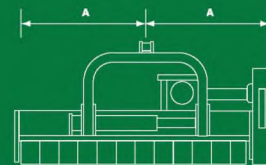

TLBS TRINCIATUTTO SPOSTABILE (Tipo leggero)

Il Trinciattutto universale TLBS è una macchina utilizzata per la triturazione di erbe e sarmenti di piccole dimensioni. Dispone di attacco a tre punti ed è applicabile a qualsiasi trattore cingolato o gommato. Lo spostamento idraulico (max 30 cm) permette l'impiego sia in posizione normale che in posizione decentrata per lavori di accostamento alle piantagioni, frutteti, ecc.

TLBS TRINCIATUTTO SPOSTABILE

(Tipo leggero)

Mod.	 (B/H/Z)		 Kg	 (Hp - Kw)	 (g/min.)	 rotore mm		
TLBS - 120	1340 / 850 / 950	1240	295	15/30 - 11/22	540	12	108	2
TLBS - 130	1440 / 850 / 950	1340	310	15/30 - 11/22	540	13	108	2
TLBS - 140	1540 / 850 / 950	1440	320	15/30 - 11/22	540	14	108	2
TLBS - 150	1640 / 850 / 950	1540	340	15/30 - 11/22	540	15	108	3
TLBS - 160	1740 / 850 / 950	1640	350	15/30 - 11/22	540	16	108	3