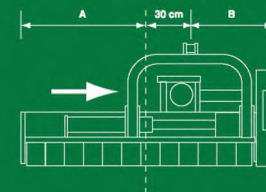

TLBS TRINCIATUTTO SPOSTABILE (Tipo leggero)

Il Trinciattutto universale TLBS è una macchina utilizzata per la triturazione di erbe e sarmenti di piccole dimensioni. Dispone di attacco a tre punti ed è applicabile a qualsiasi trattore cingolato o gommato. Lo spostamento idraulico (max 30 cm) permette l'impiego sia in posizione normale che in posizione decentrata per lavori di accostamento alle piantagioni, frutteti, ecc.

TLBS TRINCIATUTTO SPOSTABILE

(Tipo leggero)

Mod.	 (B/H/Z)		 Kg	 (Hp - Kw)	 (g/min.)	 rotore mm		
TLBS - 120	1340 / 850 / 950	1240	295	15/30 - 11/22	540	12	108	2
TLBS - 130	1440 / 850 / 950	1340	310	15/30 - 11/22	540	13	108	2
TLBS - 140	1540 / 850 / 950	1440	320	15/30 - 11/22	540	14	108	2
TLBS - 150	1640 / 850 / 950	1540	340	15/30 - 11/22	540	15	108	3
TLBS - 160	1740 / 850 / 950	1640	350	15/30 - 11/22	540	16	108	3